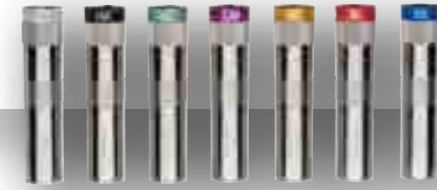

STROZZATORI ESTERNI 2 CM CAL. 12-20
EXTENDED TYPE CHOKES 2 CM 12-20 GA.